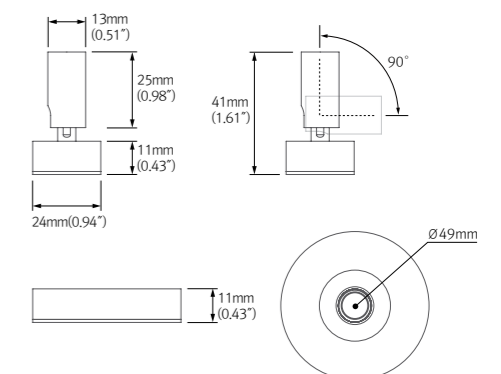

### Micro Track

Length	1,200(47.24")
--------	---------------

Input	DC 24V	Watt	1W/3W
CRI	Ra>90	Lumen	75lm/W
Beam angle	18°/32°/46°		