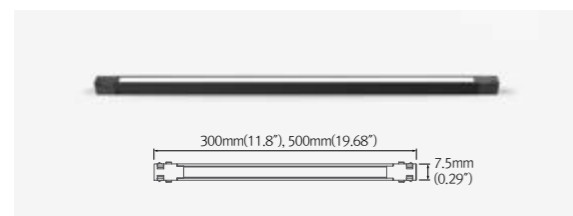

FLX Micro Track System

Ultra Slim Power Track System

FLX Micro Track System

- Ultra slim Spot, Linear fixtures with power track
- Miniature design
- Rotatable head
- Constant voltage DC 24V driver
- Available in black
- Various beam angles (18°, 32°, 46°)
- Dimmable
- Direct power supply without track

FLX Spot Wireless

Wireless Mini LED Spotlight

FLX Spot Wireless

- Wireless spot lighting for furniture, showcase, museum
- Miniature design
- Rotatable head
- Constant voltage DC 24V driver
- Available in black (Special order option: gold, silver)
- Various beam angles (18°, 32°, 46°)
- Wireless power

Micro Track Spot

Input	DC 24V	Watt	1W/3W
CRI	Ra>90	Colors	3,000/4,000K
Lumen	75lm/W	Beam angle	18°/32°/46°

Micro Track Linear

Input	DC 24V	Watt	3/5W
CRI	Ra>90	Colors	3,000/4,000K
Lumen	65lm/W	Length	300(11")/600(23.62")

Micro Track

Length	1,200(47.24")

Input	DC 24V	Watt	1W/3W
CRI	Ra>90	Lumen	75lm/W
Beam angle	18°/32°/46°